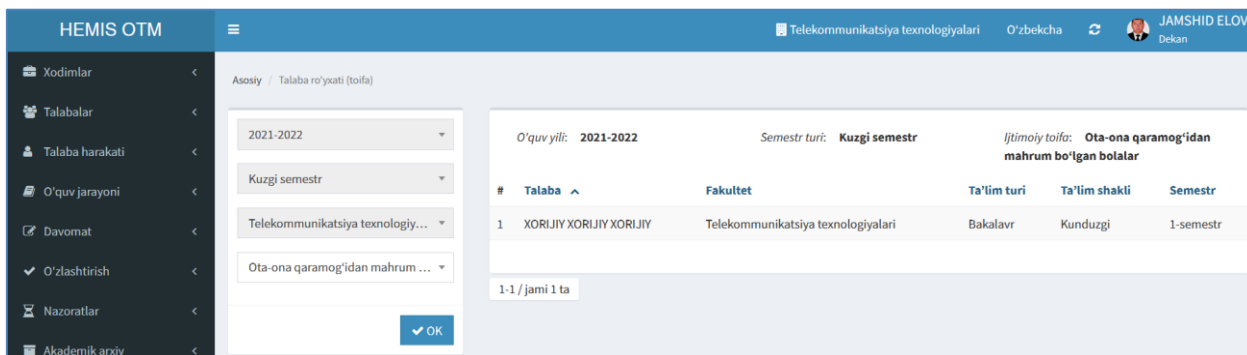

2-расм. Талаба рўйхати (тоифа) статистикаси

Талаба рўйхати (тоифа) статистикаси ойнасида тўлиқ давлат таъминотида бўлган етим болалар, 1 ва 2-гуруҳ ногиронлиги бўлган талабалар ва ҳалок бўлган харбийлар фарзандлари тоифалари бўйича статистик маълумотларни кўриш мумкин.